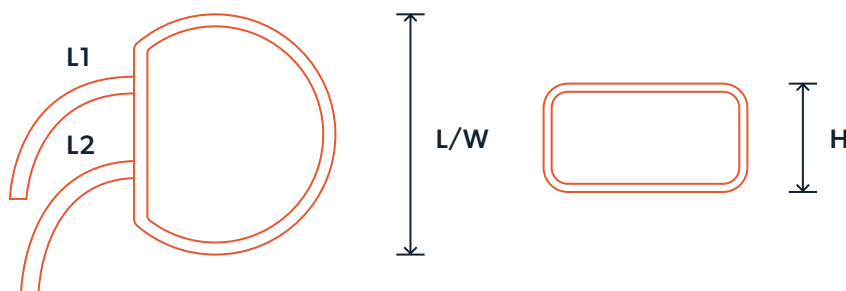

HERMETYCZNE

NR KATALOGOWY	NAPIĘCIE wyj. [V]	NAPIĘCIE wej. [V]	MOC [W]	PRĄD [A]	PRZEWÓD L1 [cm]	PRZEWÓD L2 [cm]	WYMIAR LxWxH [mm]	OCHRONA	EAN
IP-10-12	12	230	10	0,83	13	13	115x28x21	IP67	5902596558680
IP-10-12A	12	220	10	0,83	16	16	100x30x20	IP67	5903684855209
IP-15-12	12	220	15	1,25	13	13	162x29x21	IP67	5902596558673
IP-15-12A	12	220	15	1,25	15	17	100x30x20	IP67	5903684855216
IP-20-12	12	220	20	1,67	13	13	162x29x21	IP67	5901885267227
IP-20-12A	12	220	20	1,67	16	17	112x30x20	IP67	5903684855223
IP-30-12	12	220	30	2,5	13	13	192x29x21	IP67	5901885267234
IP-30-12A	12	220	30	2,5	18	18	142x30x20	IP67	5903684855230
IP-45-12	12	220	45	3,75	12	12	207x35x24	IP67	5901885267241
IP-60-12	12	220	60	5	22	22	165x46x25	IP67	5901885267258
IP-80-12	12	220	80	6,67	2x18	18	189x69x43	IP67	5901885262567
IP-100-12	12	220	100	8,33	2x18	20	189x69x43	IP67	5902596558826

HERMETYCZNE

NR KATALOGOWY	NAPIĘCIE wyj. [V]	NAPIĘCIE wej. [V]	MOC [W]	PRĄD [A]	PRZEWÓD L1 [cm]	PRZEWÓD L2 [cm]	WYMIAR LxWxH [mm]	OCHRONA	EAN
IP-45-24A	24	220	45	1,87	18	17	162x40x23	IP67	5903684855278
IP-60-24	24	220	60	2,5	22	22	165x46x25	IP67	5901885262673
IP-100-24	24	220	100	4,17	2x18	18	188x69x43	IP67	5901885262680
IP-150-24	24	220	150	6,25	2x18	18	260x68x42	IP67	5901885262697
IP-150-24A	24	220	150	6,25	2x21	22	235x123x60	IP67	5903684855285
IP-200-24	24	220	200	8,33	3x18	18	235x123x60	IP67	5901885262703
IP-250-24	24	220	250	10,41	3x18	18	236x123x60	IP67	5901885265605
IP-300-24	24	220	300	12,5	3x18	18	235x123x60	IP67	5901885265612