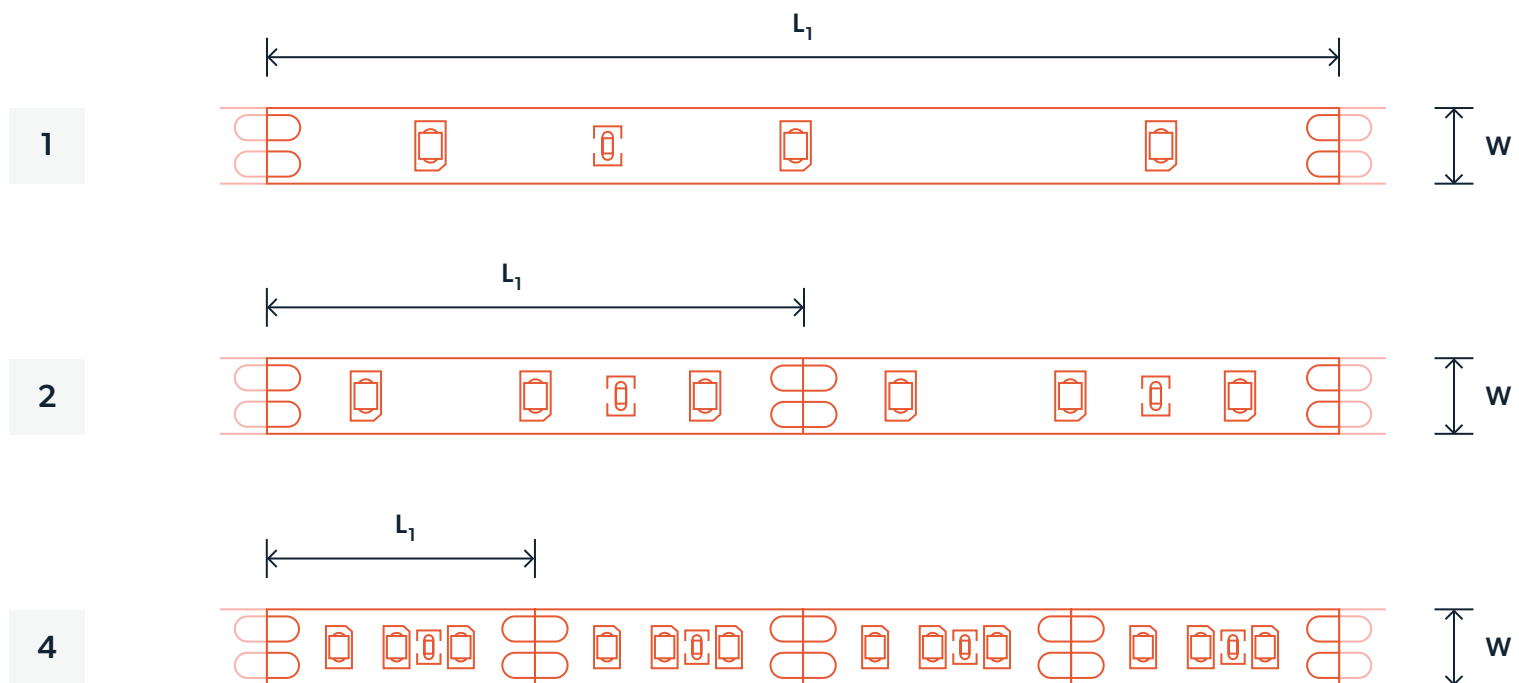

RYSUNKI TECHNICZNE