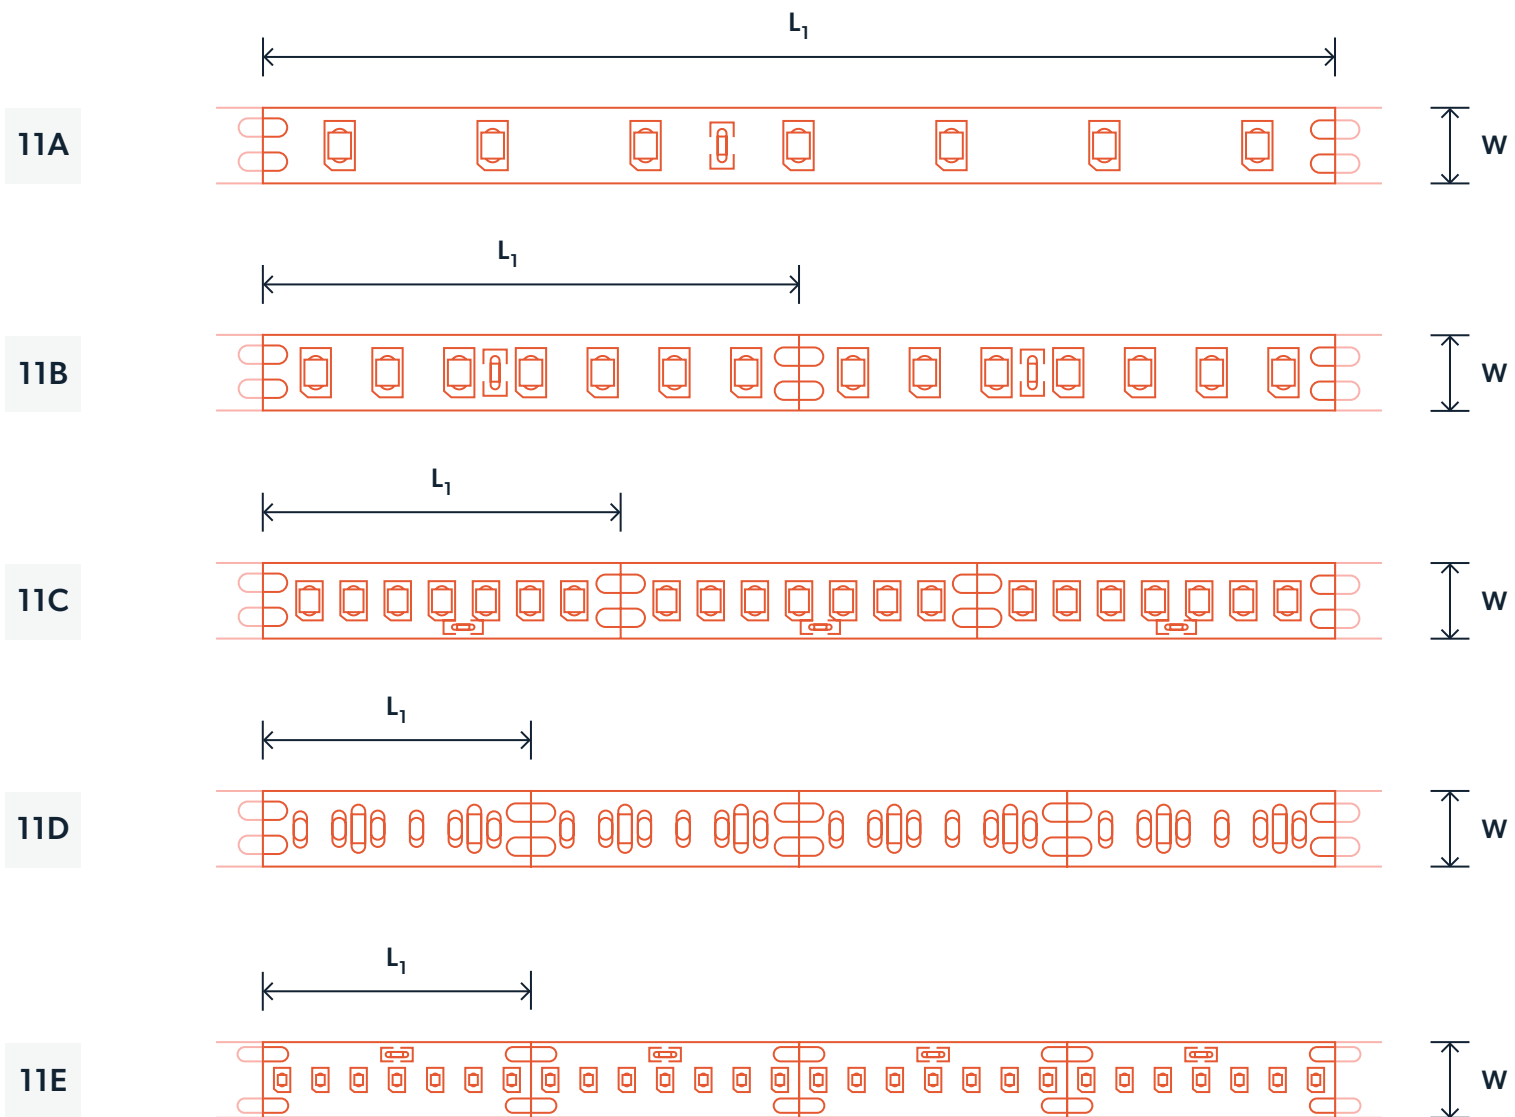

RYSUNKI TECHNICZNE