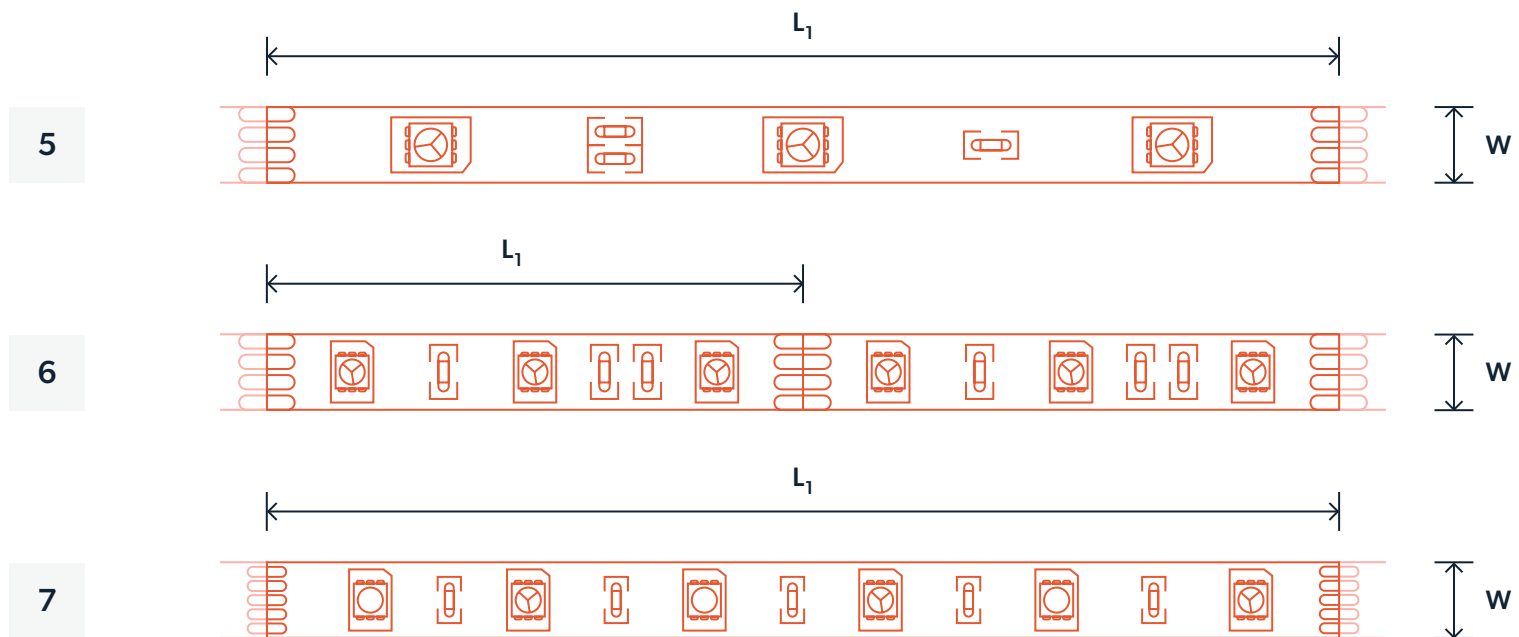

RYSUNKI TECHNICZNE