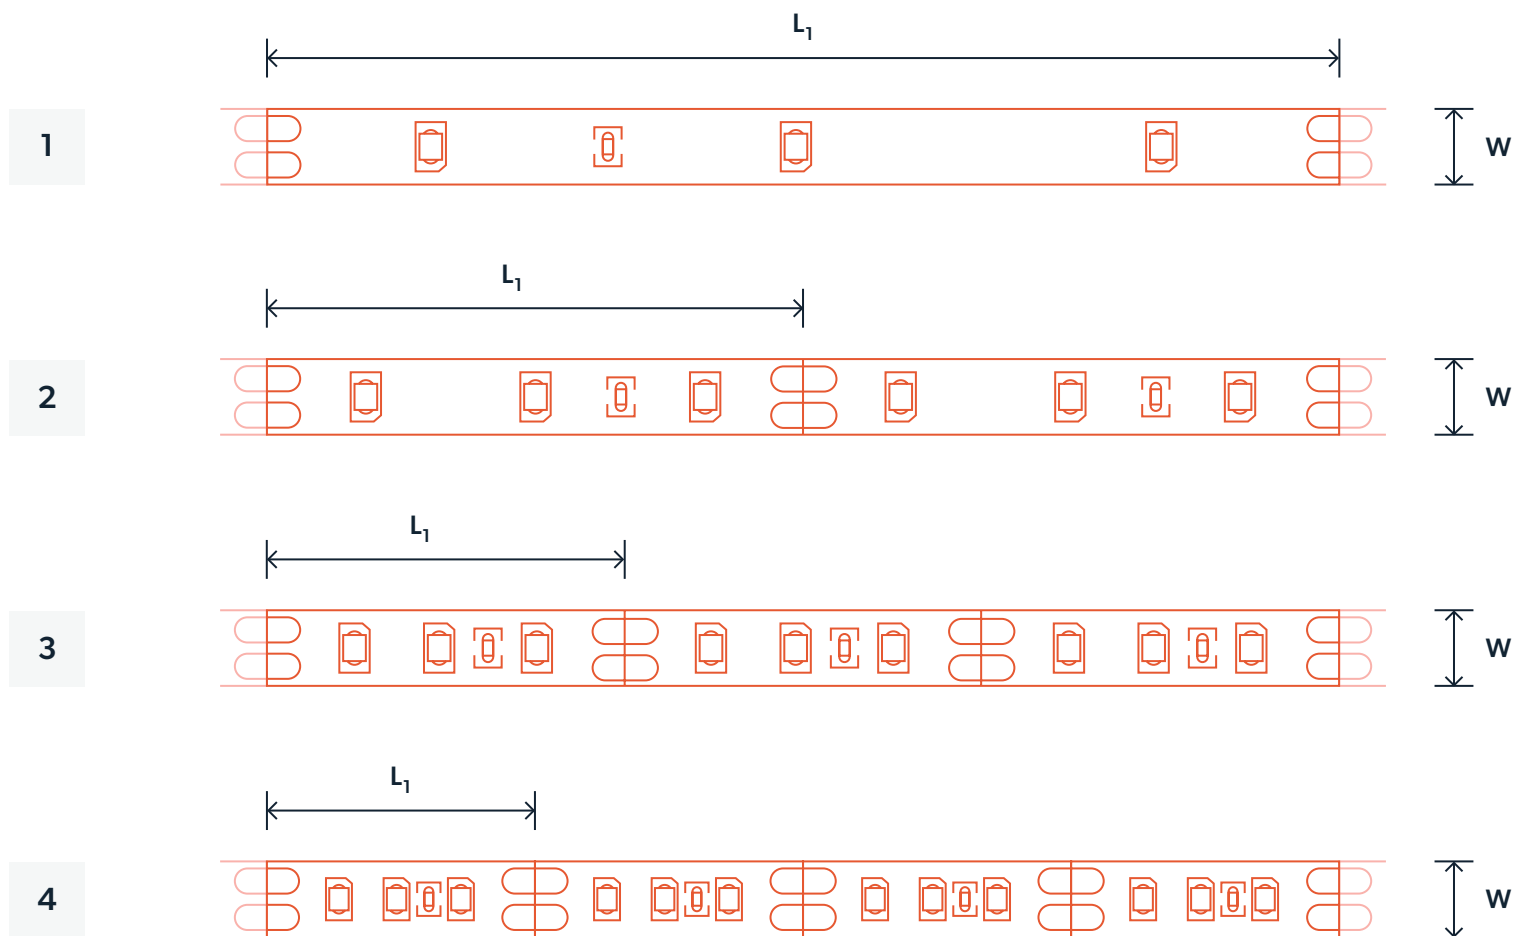

RYSUNKI TECHNICZNE