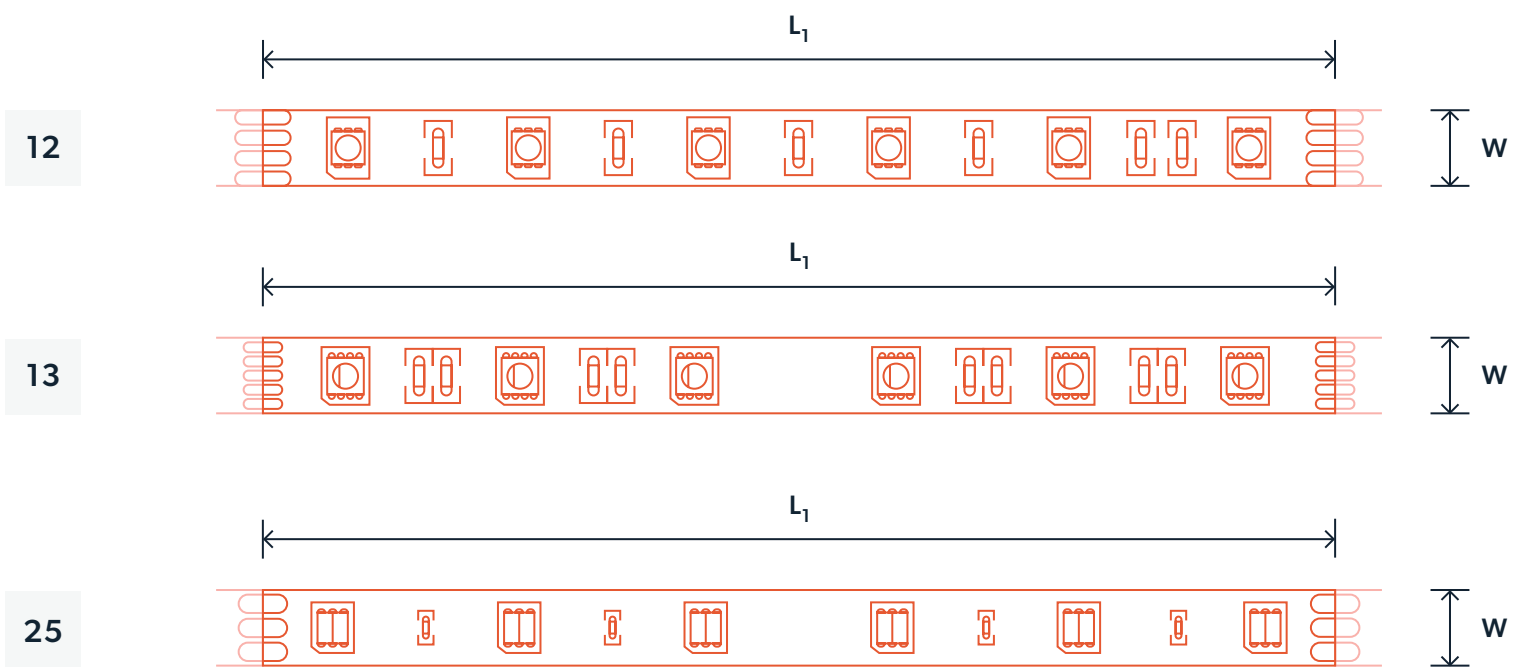

RYSUNKI TECHNICZNE