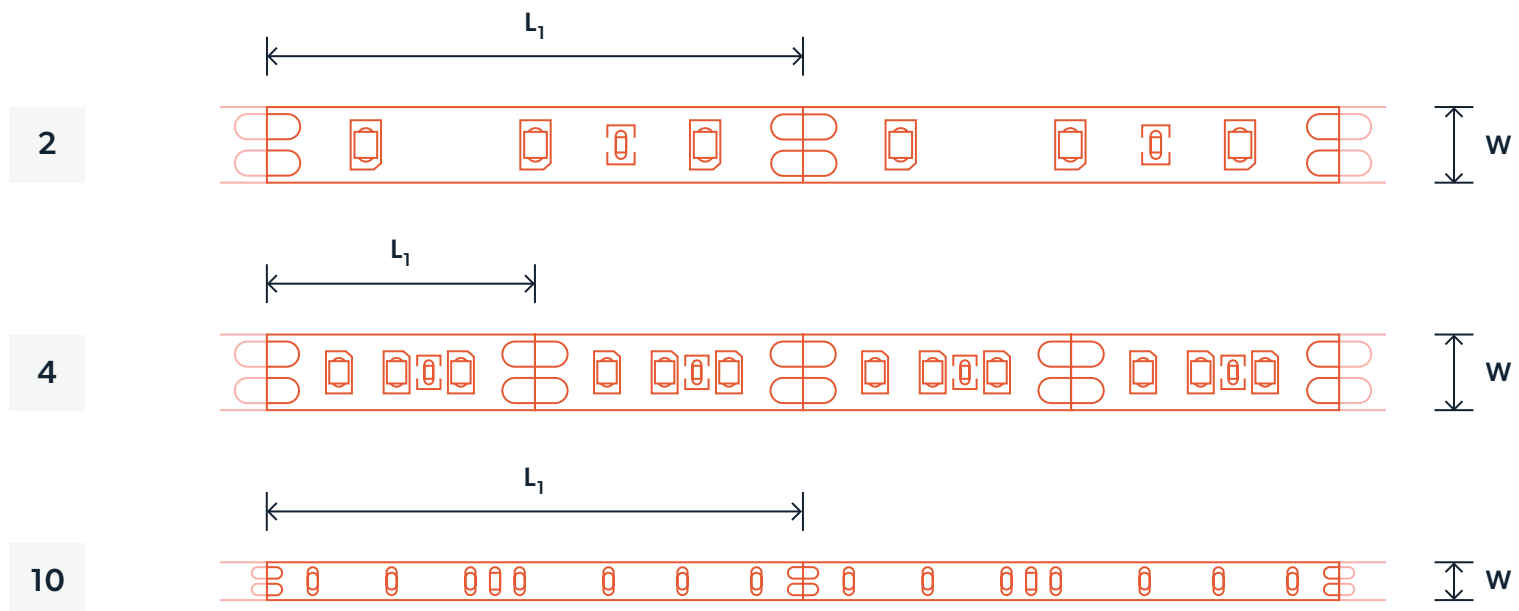

RYSUNKI TECHNICZNE